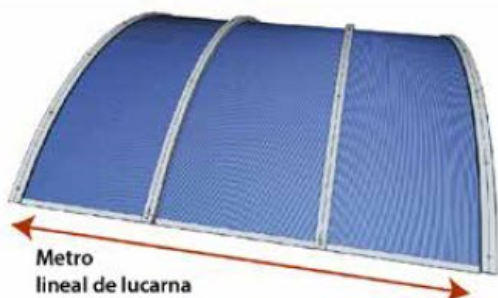

The logo for Kupola, featuring the word "Kupola" in a bold, blue, sans-serif font. A blue arc is positioned above the letters "u" and "p", curving over the top of the word.

Kupola

A long, narrow, white, ribbed skylight installed on a roof. The skylight is made of polycarbonate and has a series of rounded, wave-like ribs. It is set against a background of a brick building on the left and a dark roof on the right.

Lucarna BA
Lucarna de Policarbonato Alveolar

SISTEMA "BA" DE ALUMINIO

Información Técnica

El moderno sistema "BA" con perfiles de unión en aluminio es una cobertura en arco que proporciona iluminación natural al ambiente.

Se trata de aplicación de hasta 3.5m de vano libre posible. El sistema está compuesto por elementos premontados. El montaje de los elementos es fácil, rápido y económico.

Disponible en espesores 6 y 10mm.