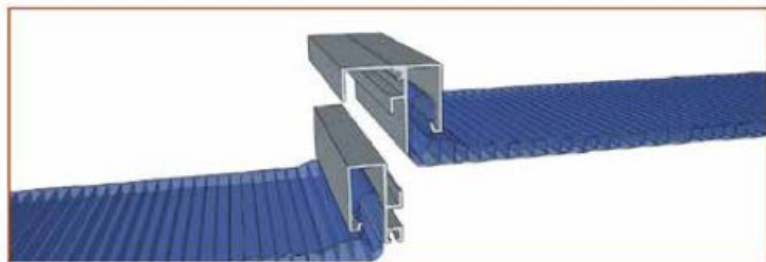

The logo for Kupola, featuring the word "Kupola" in a bold, blue, sans-serif font. A blue arc is positioned above the letters "u" and "p", curving over the top of the word.

Kupola

A long, narrow, white, ribbed skylight installed on a roof. The skylight is made of polycarbonate and has a series of rounded, wave-like ribs. It is set against a background of a brick building on the left and a dark roof on the right.

Lucarna BA
Lucarna de Policarbonato Alveolar

SISTEMA "BA" DE ALUMINIO

Información Técnica

El moderno sistema "BA" con perfiles de unión en aluminio es una cobertura en arco que proporciona iluminación natural al ambiente.

Se trata de aplicación de hasta 3.5m de vano libre posible. El sistema está compuesto por elementos premontados. El montaje de los elementos es fácil, rápido y económico.

Disponible en espesores 6 y 10mm.