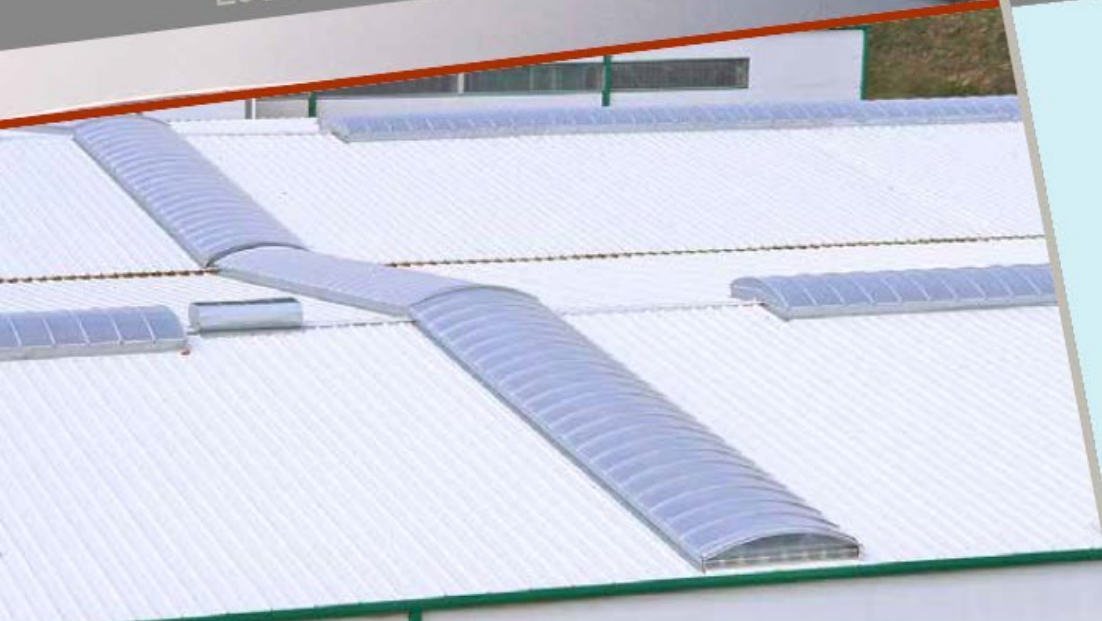

The logo for Kupola, featuring the word "Kupola" in a bold, blue, sans-serif font. A blue arc is positioned above the letters "u" and "p", curving over the top of the word.

Kupola

A long, narrow, white, ribbed skylight installed on a roof. The skylight is made of polycarbonate and has a series of rounded, wave-like ribs. It is set against a background of a brick building on the left and a dark roof on the right.

Lucarna BA
Lucarna de Policarbonato Alveolar

SISTEMA "BA" DE ALUMINIO

Información Técnica

El moderno sistema "BA" con perfiles de unión en aluminio es una cobertura en arco que proporciona iluminación natural al ambiente.

Se trata de aplicación de hasta 3.5m de vano libre posible. El sistema está compuesto por elementos premontados. El montaje de los elementos es fácil, rápido y económico.

Disponible en espesores 6 y 10mm.